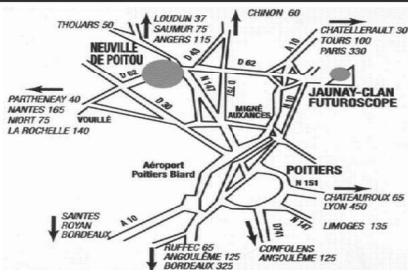

Adresse du circuit

9 Rue de la Jeunesse

BP 50019

86170 Neuville de Poitou

9 Rue de la Jeunesse
BP 50019

86170 Neuville de Poitou

Mobile : 06.49.69.79.76

Email : modelespace@orange.fr

<http://www.modelespace.com/>

Dans Neuville du Poitou, suivre fléchage jusqu'au site de Modelespace

RENSEIGNEMENTS CIRCUIT

PISTE BITUME EN ENROBE	Long : 270 m Larg : 5 m	ELECTRICITE 230 V.	OUI
PISTE TT EN FALUN 1/8 & 1/10	Long : 290 m Larg : 5 m	BUVETTE	OUI chaud et froid
PISTE TT EN TERRE 1/5	Long : 316 m Larg : 5 m	RESTAURANT	club house
PODIUM	Long : 12 m Larg : 3 m	REPAS	OUI
ACCES HANDICAPES	OUI	TOILETTES	OUI
PARKING	Int / Ext 800 pl	CAMPING/CARAV.	OUI
STANDS PERMANENTS	288 m²	GRADINS	NON
STANDS PROVISOIRES	Long: m Larg: m	DIVERS	salle de réunion
AIR COMPRIME	OUI		